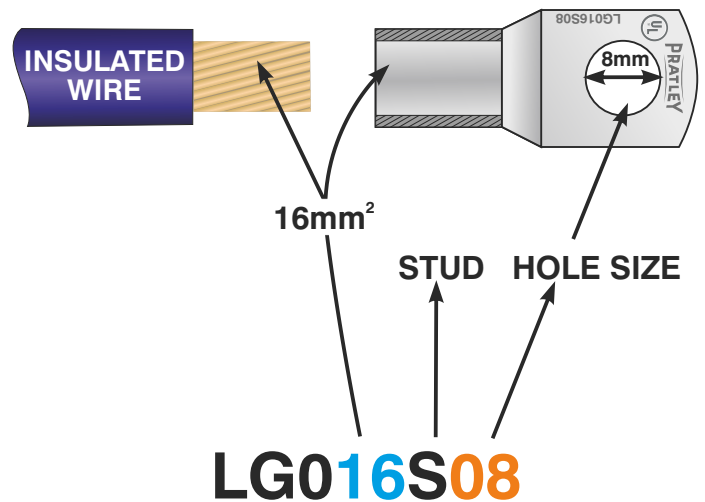

REG N° E480183